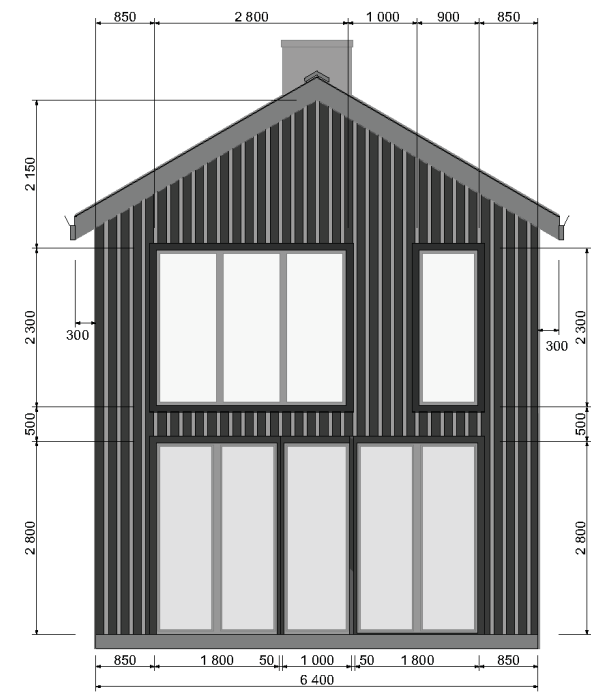

Проект дома 2го типа

Пятно застройки 70 м² | Площадь 118 м²

1 - Этаж

2 - Этаж

Русская сотка

+7 495 799 10 45