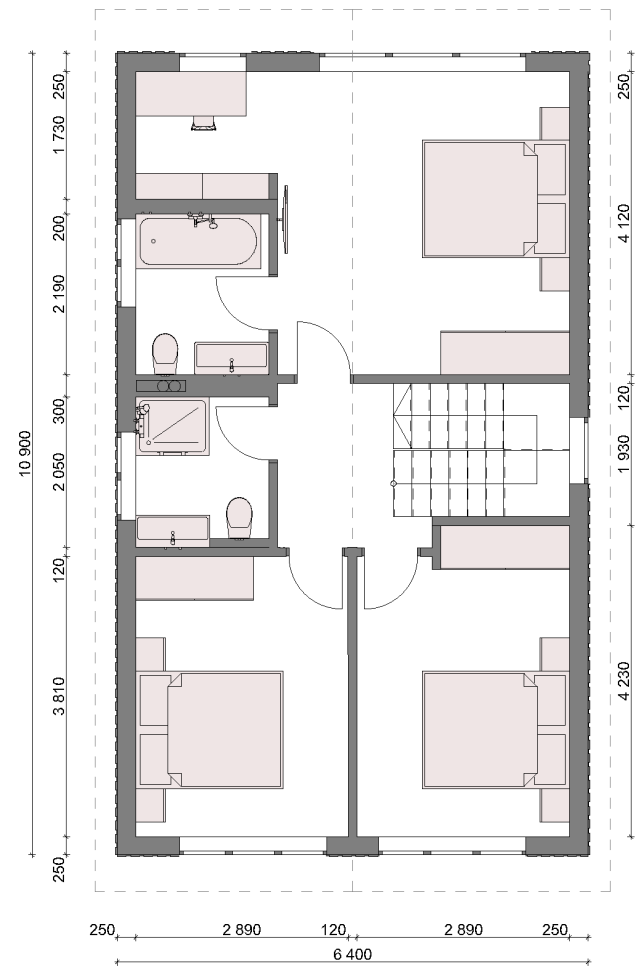

Проект дома 2го типа

Пятно застройки 70 м² | Площадь 118 м²

1 - Этаж

2 - Этаж

Русская сотка

+7 495 799 10 45