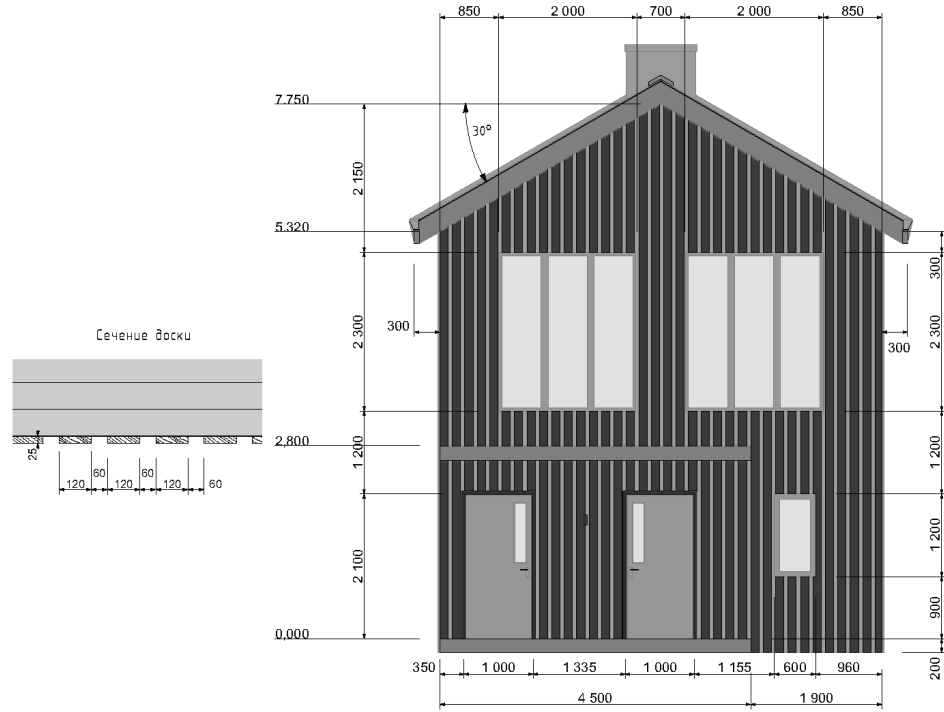

Проект дома 2го типа

Пятно застройки 70 м² | Площадь 118 м²

1 - Этаж

2 - Этаж

Русская сотка

+7 495 799 10 45