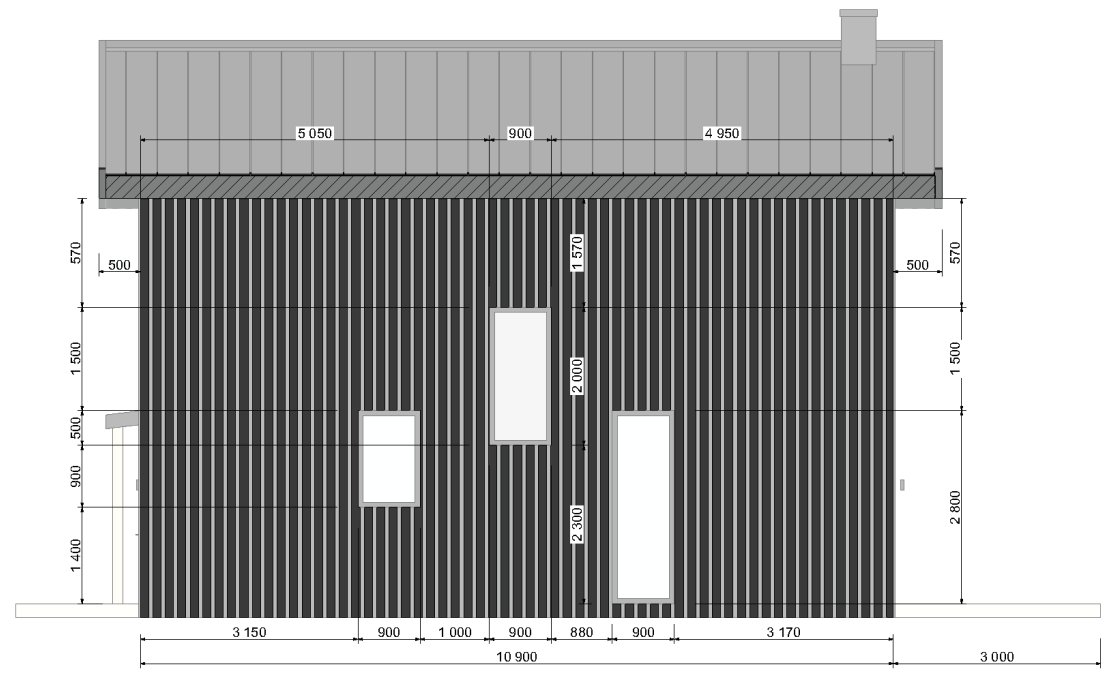

Проект дома 2го типа

Пятно застройки 70 м² | Площадь 118 м²

1 - Этаж

2 - Этаж

Русская сотка

+7 495 799 10 45