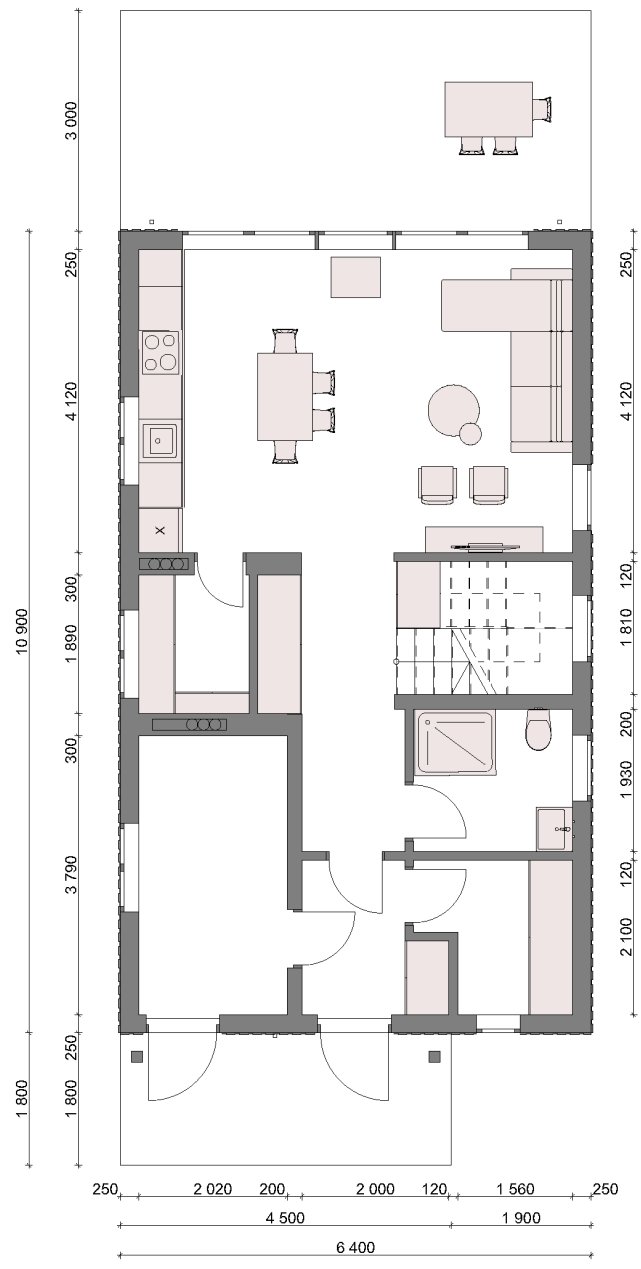

Проект дома 2го типа

Пятно застройки 70 м² | Площадь 118 м²

1 - Этаж

2 - Этаж

Русская сотка

+7 495 799 10 45