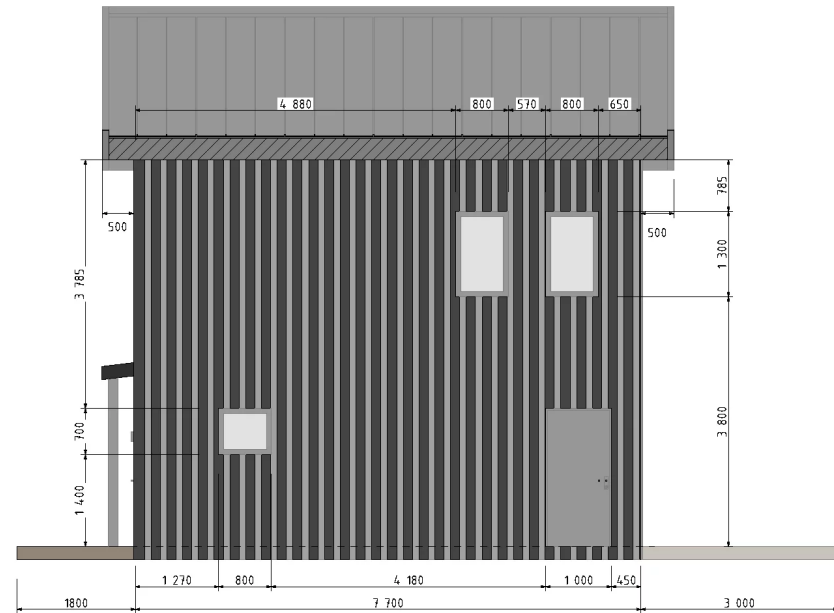

# Проект дома 1го типа

Пятно застройки 50 м<sup>2</sup> | Площадь 78 м<sup>2</sup>

1- Этаж

2- Этаж

Русская сотка

+7 495 799 10 45