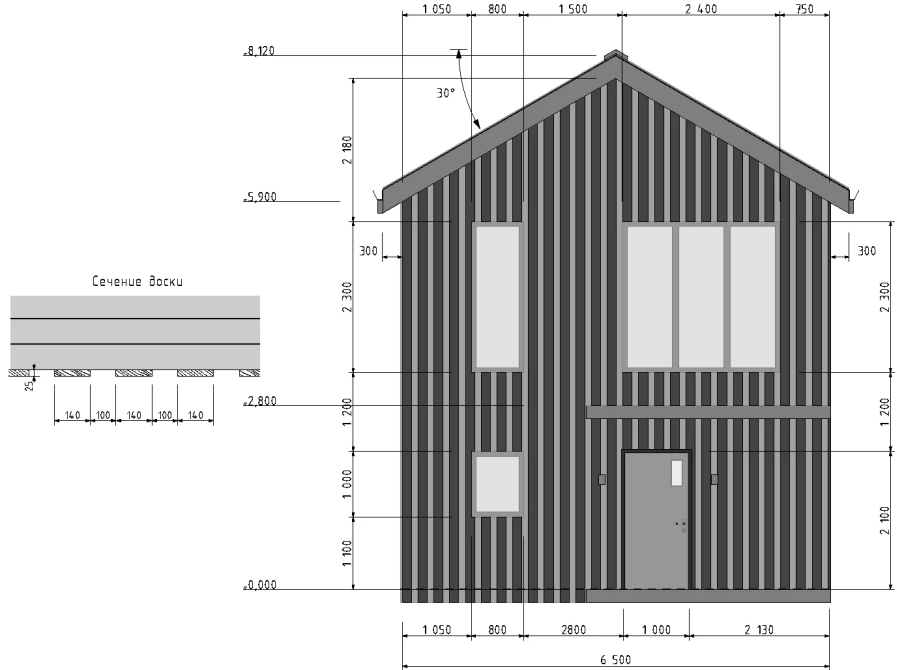

# Проект дома 1го типа

Пятно застройки 50 м<sup>2</sup> | Площадь 78 м<sup>2</sup>

1- Этаж

2- Этаж

Русская сотка

+7 495 799 10 45