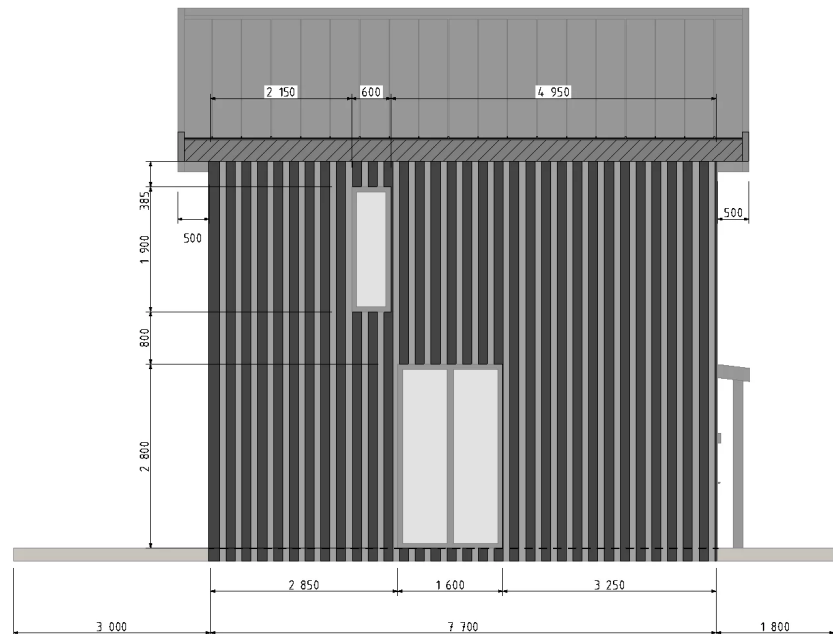

# Проект дома 1го типа

Пятно застройки 50 м<sup>2</sup> | Площадь 78 м<sup>2</sup>

1- Этаж

2- Этаж

Русская сотка

+7 495 799 10 45