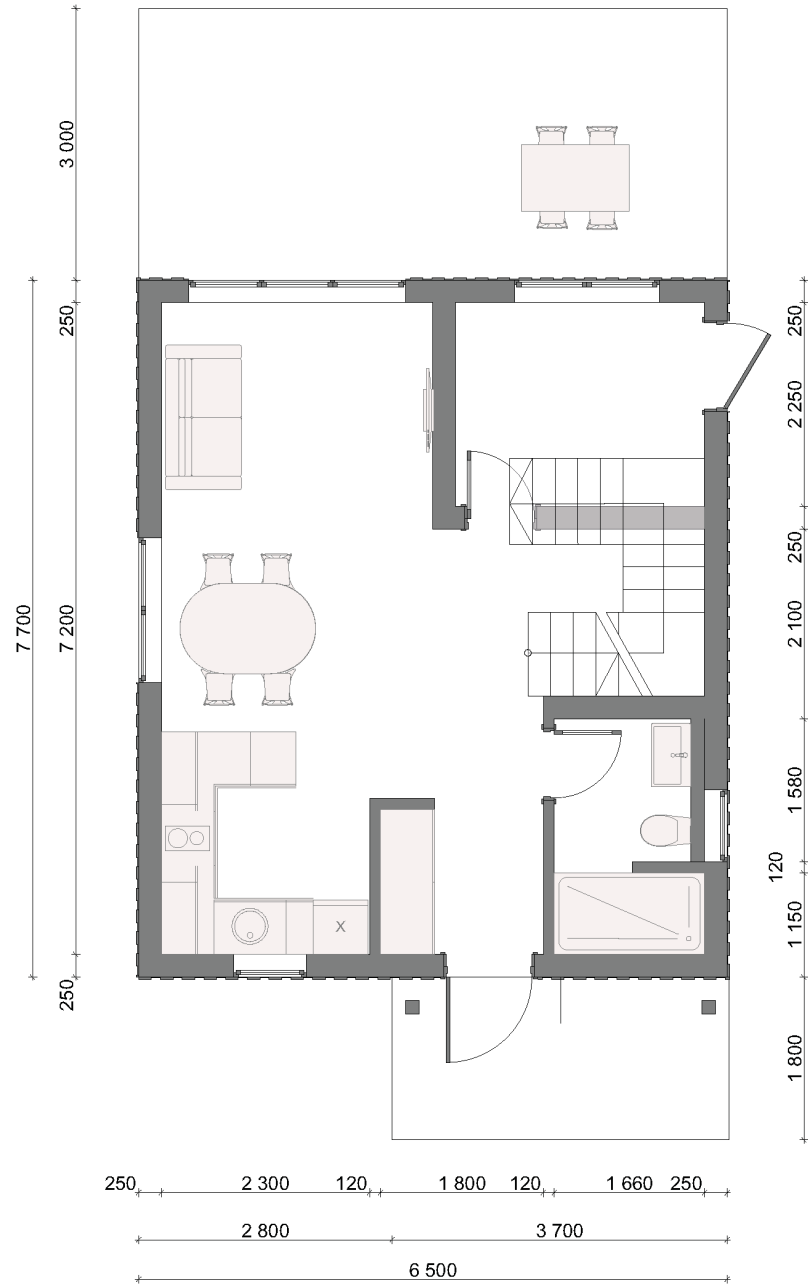

# Проект дома 1го типа

Пятно застройки 50 м<sup>2</sup> | Площадь 78 м<sup>2</sup>

1- Этаж

2- Этаж

Русская сотка

+7 495 799 10 45