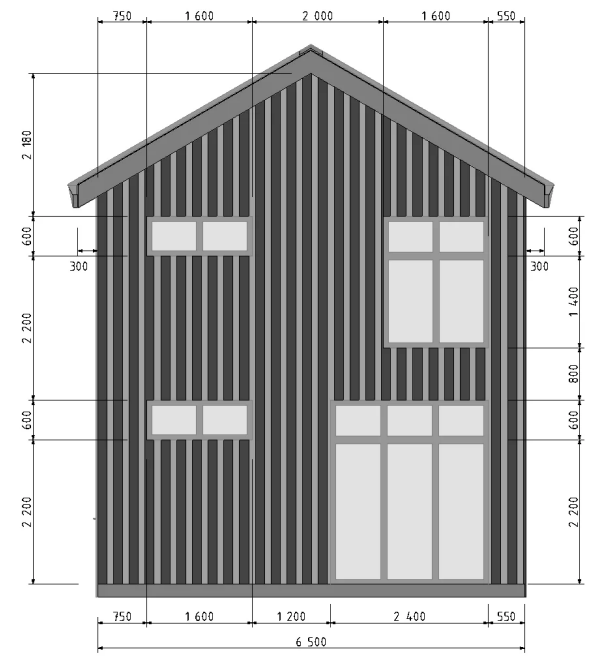

# Проект дома 1го типа

Пятно застройки 50 м<sup>2</sup> | Площадь 78 м<sup>2</sup>

1- Этаж

2- Этаж

Русская сотка

+7 495 799 10 45